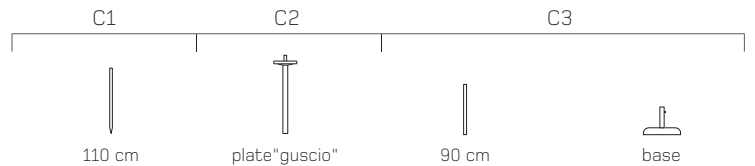

### DE

- Mast aus eloxiertem Aluminium Ø 35 mm
- Verbindung mit einem Blockiersystem durch Drucktaste
- Nylonbestandteile
- Streben aus verzinktem und weißpulverbeschichtetem Stahl Ø 4,2 mm
- Stoff und Saum aus düsengefärbter Acrylfaser
- **Zubehör S. 49**

### EN

- anodized aluminium pole Ø 35 mm
- joint with blocking button system
- nylon components
- zinc-plated and white varnished steel ribs Ø 4,2 mm
- "solution dyed acrylic" fabric and border
- **accessories p. 49**

Ø 180 cm		art. CA01	(130 cm)						(35 kg)
Ø 200 cm		art. CA02	(130 cm)						(35 kg)

Ø 180 cm	A	B	B1	C	D	E	kg, 4,30	pz. 6	m³ 0,11	pz. 65	m³ 1,08
Ø 200 cm	130 cm	12 cm	16 cm	85 cm	175 cm	167 cm	kg, 4,50	pz. 6	m³ 0,11	pz. 65	m³ 1,08
	130 cm	12 cm	16 cm	78 cm	180 cm	165 cm					