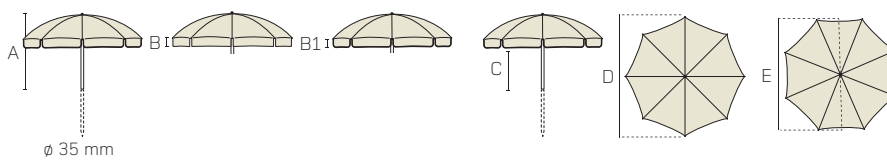

### EN

- anodized aluminium pole Ø 35 mm
- joint with blocking button system
- nylon components
- zinc-plated and white varnished steel ribs Ø 4,2 mm
- "solution dyed acrylic" fabric and border
- **accessories p. 49**

Ø 180 cm		art. CA01	(130 cm)						(35 kg)
Ø 200 cm		art. CA02	(130 cm)						(35 kg)

Ø 180 cm	A	B	B1	C	D	E	kg, 4,30	pz. 6	m³ 0,11	pz. 65	m³ 1,08
Ø 200 cm	130 cm	12 cm	16 cm	85 cm	175 cm	167 cm	kg, 4,50	pz. 6	m³ 0,11	pz. 65	m³ 1,08
	130 cm	12 cm	16 cm	78 cm	180 cm	165 cm					