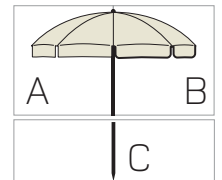

Ø 180 cm		art. CA01	(130 cm)						(35 kg)
Ø 200 cm		art. CA02	(130 cm)						(35 kg)