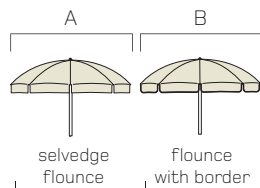

Ø 180 cm		art. CA01	(130 cm)						(35 kg)
Ø 200 cm		art. CA02	(130 cm)						(35 kg)