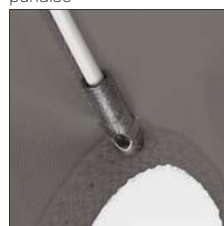

accessories for pagoda and cariddi