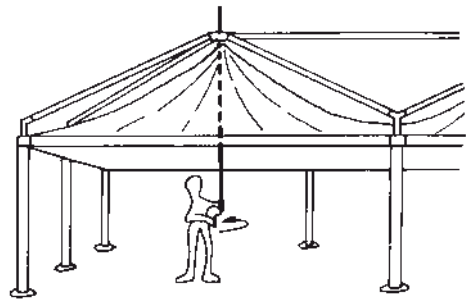

1

2

3

4

5

6

7

8

JUNCTION FILLER
COPRIFESSURA

KIT FOR MODULES CONNECTION
KIT UNIONE MODULI

CENTRAL JOINT
GIUNTO CENTRALE

Shapes - Forme

Square and rectangular.
Forma quadrata e rettangolare.

The cover of all models of the Basic Range is always placed inside the structure.
In tutti i modelli della gamma base il telo è sempre posizionato all'interno della struttura.

SILVER

Summer

FESTIVAL

The junction system varies according to the model.

Il sistema di unione è diverso a seconda del modello.

Side Walls - Pareti laterali

PVC fabric walls, with or without windows, with strap closing system.