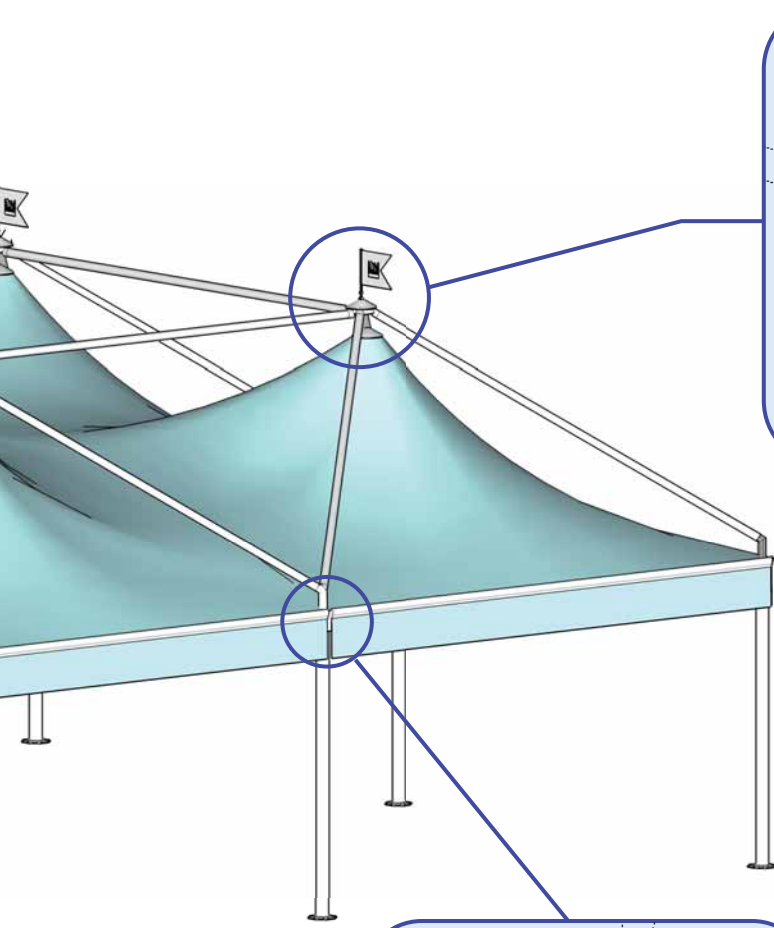

FESTIVAL

FESTIVAL

A=B (cm)	H1 (cm)	H2 (cm)	AREA (m ²)	A=B (cm)	H1 (cm)	H2 (cm)	AREA (m ²)
800	250-300	195	64	1000	250-300	235	100
				1200	250-300	275	144

A (cm)	B (cm)	H1 (cm)	H2 (cm)	AREA (m ²)	A (cm)	B (cm)	H1 (cm)	H2 (cm)	AREA (m ²)
400	800	250-300	195	32	500	1000	250-300	235	50
					600	1200	250-300	275	72

JUNCTION FILLER
COPRIFESSURA

KIT FOR MODULES CONNECTION
KIT UNIONE MODULI

CENTRAL JOINT
GIUNTO CENTRALE

Shapes - Forme

Square and rectangular.
Forma quadrata e rettangolare.

The cover of all models of the Basic Range is always placed inside the structure.
In tutti i modelli della gamma base il telo è sempre posizionato all'interno della struttura.

SILVER

Summer

FESTIVAL

The junction system varies according to the model.

Il sistema di unione è diverso a seconda del modello.

Side Walls - Pareti laterali

PVC fabric walls, with or without windows, with strap closing system.

Pareti in tessuto PVC, con o senza finestre, con cinghiette laterali di chiusura.

“Straps” model: pvc sliding side closing
Chiusura scorrevole mod. “Cinghietta” in telo pvc

“Ermetica” model: rigid sliding side closing
Chiusura scorrevole rigida modello “Ermetica”