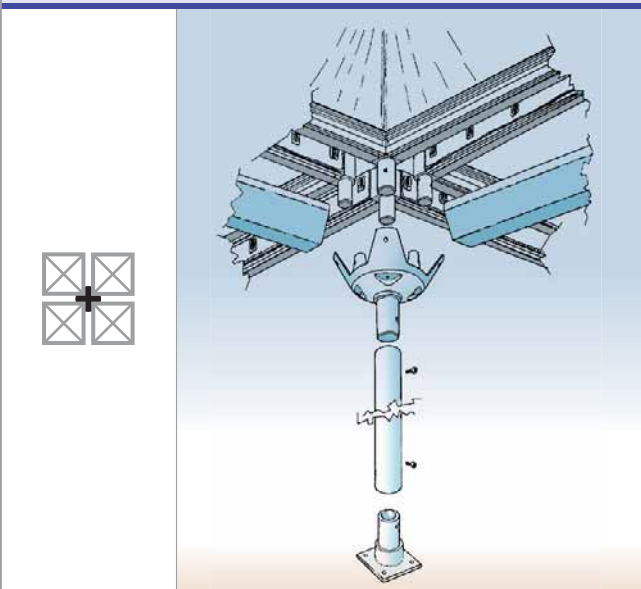

JUNCTION FILLER
COPRIFESSURA

KIT FOR MODULES CONNECTION
KIT UNIONE MODULI

CENTRAL JOINT
GIUNTO CENTRALE

Shapes - Forme

Square and rectangular.
Forma quadrata e rettangolare.

The cover of all models of the Basic Range is always placed inside the structure.
In tutti i modelli della gamma base il telo è sempre posizionato all'interno della struttura.

SILVER

Summer

FESTIVAL

The junction system varies according to the model.

Il sistema di unione è diverso a seconda del modello.

Side Walls - Pareti laterali

PVC fabric walls, with or without windows, with strap closing system.