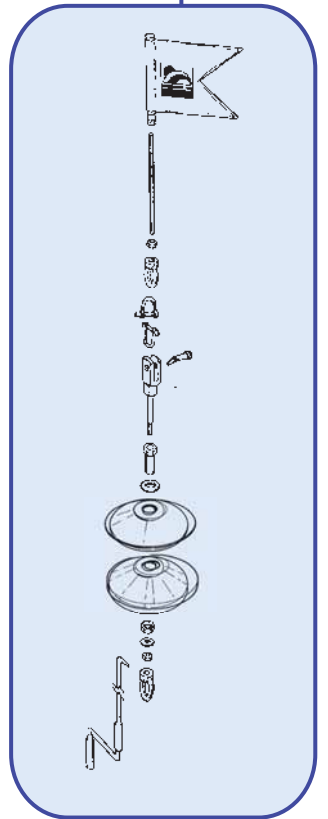

FESTIVAL

FESTIVAL

A=B (cm)	H1 (cm)	H2 (cm)	AREA (m ²)	A=B (cm)	H1 (cm)	H2 (cm)	AREA (m ²)
800	250-300	195	64	1000	250-300	235	100
				1200	250-300	275	144

A (cm)	B (cm)	H1 (cm)	H2 (cm)	AREA (m ²)	A (cm)	B (cm)	H1 (cm)	H2 (cm)	AREA (m ²)
400	800	250-300	195	32	500	1000	250-300	235	50
					600	1200	250-300	275	72

JUNCTION FILLER
COPRIFESSURA

KIT FOR MODULES CONNECTION
KIT UNIONE MODULI

CENTRAL JOINT
GIUNTO CENTRALE

Shapes - Forme

Square and rectangular.
Forma quadrata e rettangolare.

The cover of all models of the Basic Range is always placed inside the structure.
In tutti i modelli della gamma base il telo è sempre posizionato all'interno della struttura.

SILVER

Summer

FESTIVAL

The junction system varies according to the model.

Il sistema di unione è diverso a seconda del modello.

Side Walls - Pareti laterali

PVC fabric walls, with or without windows, with strap closing system.