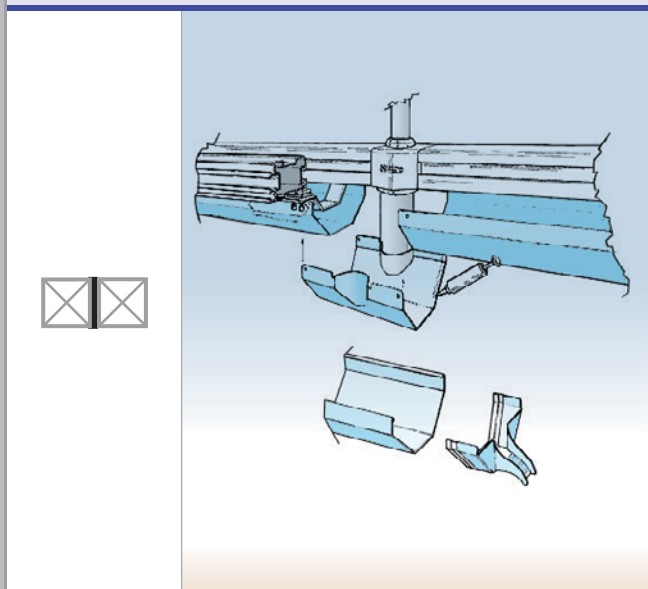

JUNCTION FILLER
COPRIFESSURA

KIT FOR MODULES CONNECTION
KIT UNIONE MODULI

CENTRAL JOINT
GIUNTO CENTRALE

Shapes - Forme

Square and rectangular.
Forma quadrata e rettangolare.

The cover of all models of the Basic Range is always placed inside the structure.
In tutti i modelli della gamma base il telo è sempre posizionato all'interno della struttura.

SILVER

Summer

FESTIVAL

The junction system varies according to the model.

Il sistema di unione è diverso a seconda del modello.

Side Walls - Pareti laterali

PVC fabric walls, with or without windows, with strap closing system.