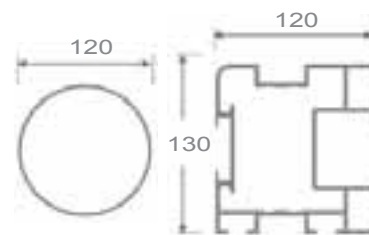

FESTIVAL

FESTIVAL

A=B (cm)	H1 (cm)	H2 (cm)	AREA (m ²)	A=B (cm)	H1 (cm)	H2 (cm)	AREA (m ²)
800	250-300	195	64	1000	250-300	235	100
				1200	250-300	275	144

A (cm)	B (cm)	H1 (cm)	H2 (cm)	AREA (m ²)	A (cm)	B (cm)	H1 (cm)	H2 (cm)	AREA (m ²)
400	800	250-300	195	32	500	1000	250-300	235	50
					600	1200	250-300	275	72

1

2

3

4

5

6

7

8

JUNCTION FILLER
COPRIFESSURA

KIT FOR MODULES CONNECTION
KIT UNIONE MODULI

CENTRAL JOINT
GIUNTO CENTRALE

Shapes - Forme

Square and rectangular.
Forma quadrata e rettangolare.

The cover of all models of the Basic Range is always placed inside the structure.
In tutti i modelli della gamma base il telo è sempre posizionato all'interno della struttura.

Profile Sections (measures in mm) - Profili (dimensioni in mm)

Profiles Model Silver
Profili modello Silver

Profiles Model Summer
Profili modello Summer

Profiles Model Festival
Profili modello Festival

Junctions - Unioni