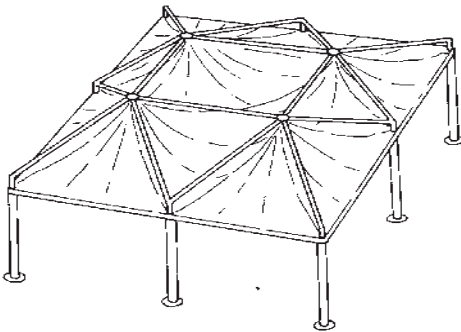

1

2

3

4

5

6

7

8

JUNCTION FILLER
COPRIFESSURA

KIT FOR MODULES CONNECTION
KIT UNIONE MODULI

CENTRAL JOINT
GIUNTO CENTRALE

Shapes - Forme

Square and rectangular.
Forma quadrata e rettangolare.

The cover of all models of the Basic Range is always placed inside the structure.
In tutti i modelli della gamma base il telo è sempre posizionato all'interno della struttura.

SILVER

Summer

FESTIVAL

The junction system varies according to the model.

Il sistema di unione è diverso a seconda del modello.

Side Walls - Pareti laterali

PVC fabric walls, with or without windows, with strap closing system.

Pareti in tessuto PVC, con o senza finestre, con cinghiette laterali di chiusura.

“Straps” model: pvc sliding side closing
Chiusura scorrevole mod. “Cinghietta” in telo pvc

“Ermetica” model: rigid sliding side closing
Chiusura scorrevole rigida modello “Ermetica”