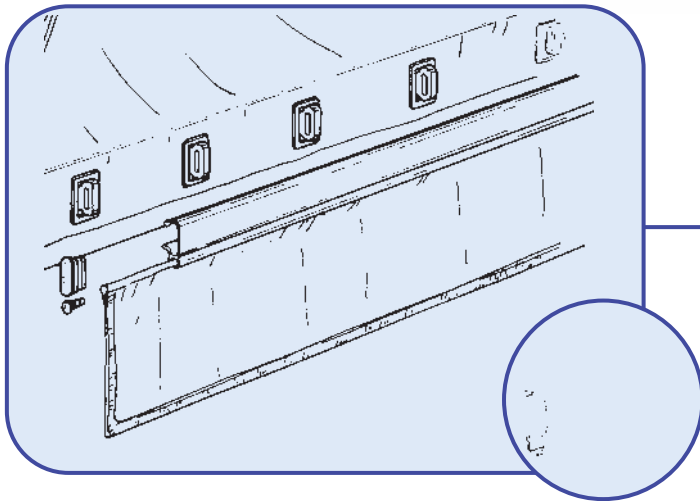

FESTIVAL

FESTIVAL

A=B (cm)	H1 (cm)	H2 (cm)	AREA (m ²)	A=B (cm)	H1 (cm)	H2 (cm)	AREA (m ²)
800	250-300	195	64	1000	250-300	235	100
				1200	250-300	275	144

A (cm)	B (cm)	H1 (cm)	H2 (cm)	AREA (m ²)	A (cm)	B (cm)	H1 (cm)	H2 (cm)	AREA (m ²)
400	800	250-300	195	32	500	1000	250-300	235	50
					600	1200	250-300	275	72

JUNCTION FILLER
COPRIFESSURA

KIT FOR MODULES CONNECTION
KIT UNIONE MODULI

CENTRAL JOINT
GIUNTO CENTRALE

Shapes - Forme

Square and rectangular.
Forma quadrata e rettangolare.

The cover of all models of the Basic Range is always placed inside the structure.
In tutti i modelli della gamma base il telo è sempre posizionato all'interno della struttura.

SILVER

Summer

FESTIVAL

The junction system varies according to the model.

Il sistema di unione è diverso a seconda del modello.

Side Walls - Pareti laterali

PVC fabric walls, with or without windows, with strap closing system.