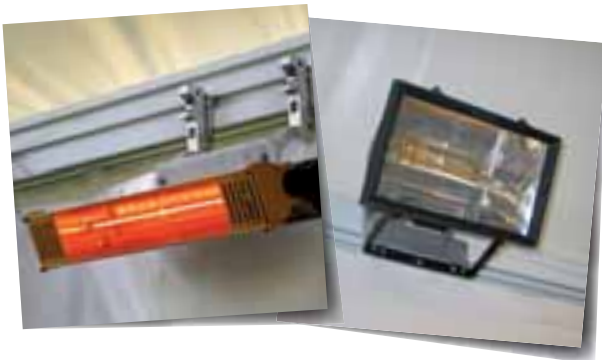

SILVER

Summer

FESTIVAL

The junction system varies according to the model.

Il sistema di unione è diverso a seconda del modello.

Side Walls - Pareti laterali

PVC fabric walls, with or without windows, with strap closing system.

Pareti in tessuto PVC, con o senza finestre, con cinghiette laterali di chiusura.

“Straps” model: pvc sliding side closing
Chiusura scorrevole mod. “Cinghietta” in telo pvc

“Ermetica” model: rigid sliding side closing
Chiusura scorrevole rigida modello “Ermetica”