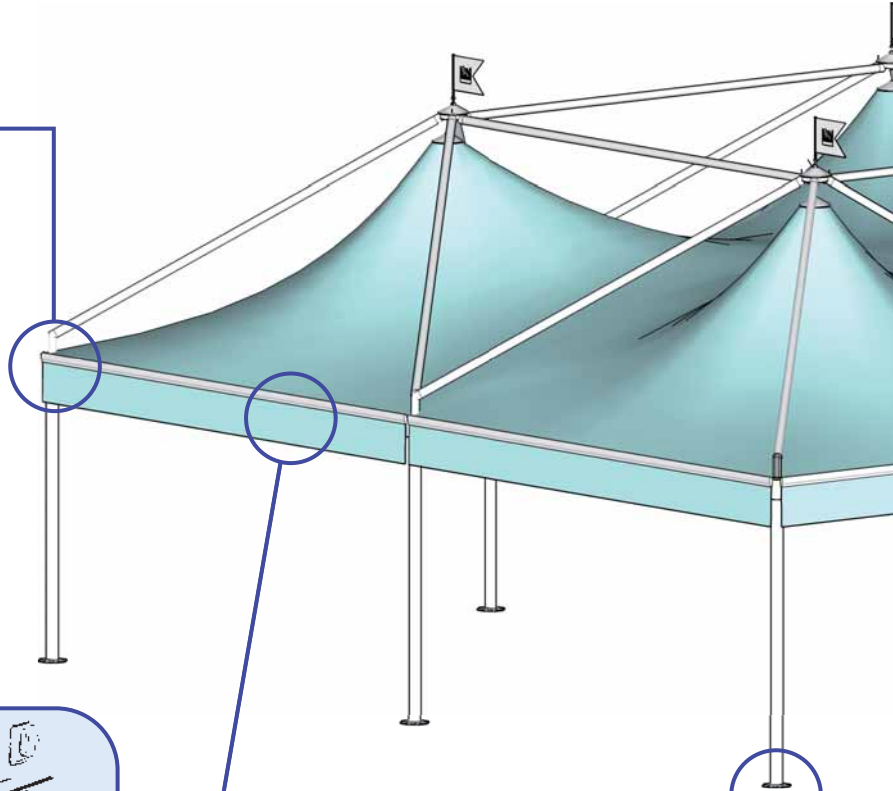

FESTIVAL

FESTIVAL

A=B (cm)	H1 (cm)	H2 (cm)	AREA (m ²)	A=B (cm)	H1 (cm)	H2 (cm)	AREA (m ²)
800	250-300	195	64	1000	250-300	235	100
				1200	250-300	275	144

A (cm)	B (cm)	H1 (cm)	H2 (cm)	AREA (m ²)	A (cm)	B (cm)	H1 (cm)	H2 (cm)	AREA (m ²)
400	800	250-300	195	32	500	1000	250-300	235	50
					600	1200	250-300	275	72

JUNCTION FILLER
COPRIFESSURA

KIT FOR MODULES CONNECTION
KIT UNIONE MODULI

CENTRAL JOINT
GIUNTO CENTRALE

Shapes - Forme

Square and rectangular.
Forma quadrata e rettangolare.

The cover of all models of the Basic Range is always placed inside the structure.
In tutti i modelli della gamma base il telo è sempre posizionato all'interno della struttura.

SILVER

Summer

FESTIVAL

The junction system varies according to the model.

Il sistema di unione è diverso a seconda del modello.

Side Walls - Pareti laterali

PVC fabric walls, with or without windows, with strap closing system.

Pareti in tessuto PVC, con o senza finestre, con cinghiette laterali di chiusura.

“Straps” model: pvc sliding side closing
Chiusura scorrevole mod. “Cinghietta” in telo pvc

“Ermetica” model: rigid sliding side closing
Chiusura scorrevole rigida modello “Ermetica”