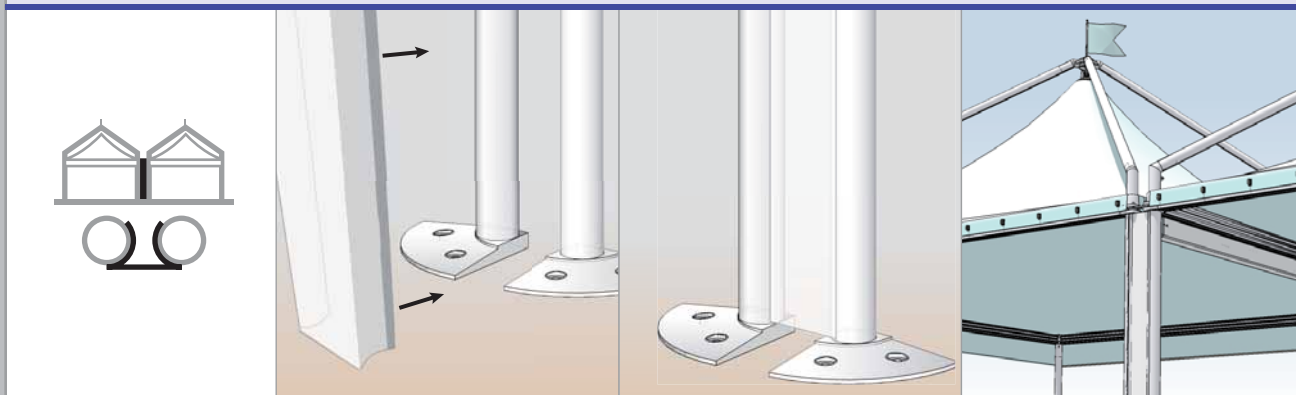

1

2

3

4

5

6

7

8

JUNCTION FILLER
COPRIFESSURA

KIT FOR MODULES CONNECTION
KIT UNIONE MODULI

CENTRAL JOINT
GIUNTO CENTRALE

Shapes - Forme

Square and rectangular.
Forma quadrata e rettangolare.

The cover of all models of the Basic Range is always placed inside the structure.
In tutti i modelli della gamma base il telo è sempre posizionato all'interno della struttura.

SILVER

Summer

FESTIVAL

The junction system varies according to the model.

Il sistema di unione è diverso a seconda del modello.

Side Walls - Pareti laterali

PVC fabric walls, with or without windows, with strap closing system.

Pareti in tessuto PVC, con o senza finestre, con cinghiette laterali di chiusura.

“Straps” model: pvc sliding side closing
Chiusura scorrevole mod. “Cinghietta” in telo pvc

“Ermetica” model: rigid sliding side closing
Chiusura scorrevole rigida modello “Ermetica”