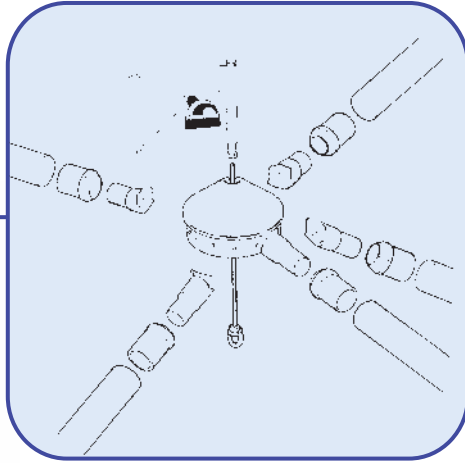

FESTIVAL

FESTIVAL

A=B (cm)	H1 (cm)	H2 (cm)	AREA (m ²)	A=B (cm)	H1 (cm)	H2 (cm)	AREA (m ²)
800	250-300	195	64	1000	250-300	235	100
				1200	250-300	275	144

A (cm)	B (cm)	H1 (cm)	H2 (cm)	AREA (m ²)	A (cm)	B (cm)	H1 (cm)	H2 (cm)	AREA (m ²)
400	800	250-300	195	32	500	1000	250-300	235	50
					600	1200	250-300	275	72

JUNCTION FILLER
COPRIFESSURA

KIT FOR MODULES CONNECTION
KIT UNIONE MODULI

CENTRAL JOINT
GIUNTO CENTRALE

Shapes - Forme

Square and rectangular.
Forma quadrata e rettangolare.

The cover of all models of the Basic Range is always placed inside the structure.
In tutti i modelli della gamma base il telo è sempre posizionato all'interno della struttura.

SILVER

Summer

FESTIVAL

The junction system varies according to the model.

Il sistema di unione è diverso a seconda del modello.

Side Walls - Pareti laterali

PVC fabric walls, with or without windows, with strap closing system.