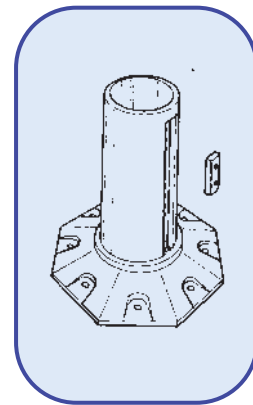

FESTIVAL

FESTIVAL

A=B (cm)	H1 (cm)	H2 (cm)	AREA (m ²)	A=B (cm)	H1 (cm)	H2 (cm)	AREA (m ²)
800	250-300	195	64	1000	250-300	235	100
				1200	250-300	275	144

A (cm)	B (cm)	H1 (cm)	H2 (cm)	AREA (m ²)	A (cm)	B (cm)	H1 (cm)	H2 (cm)	AREA (m ²)
400	800	250-300	195	32	500	1000	250-300	235	50
					600	1200	250-300	275	72

JUNCTION FILLER
COPRIFESSURA

KIT FOR MODULES CONNECTION
KIT UNIONE MODULI

CENTRAL JOINT
GIUNTO CENTRALE

Shapes - Forme

Square and rectangular.
Forma quadrata e rettangolare.

The cover of all models of the Basic Range is always placed inside the structure.
In tutti i modelli della gamma base il telo è sempre posizionato all'interno della struttura.