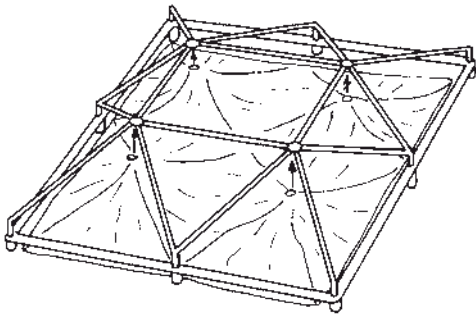

1

2

3

4

5

6

7

8

JUNCTION FILLER
COPRIFESSURA

KIT FOR MODULES CONNECTION
KIT UNIONE MODULI

CENTRAL JOINT
GIUNTO CENTRALE

Shapes - Forme

Square and rectangular.
Forma quadrata e rettangolare.

The cover of all models of the Basic Range is always placed inside the structure.
In tutti i modelli della gamma base il telo è sempre posizionato all'interno della struttura.

SILVER

Summer

FESTIVAL

The junction system varies according to the model.

Il sistema di unione è diverso a seconda del modello.

Side Walls - Pareti laterali

PVC fabric walls, with or without windows, with strap closing system.

Pareti in tessuto PVC, con o senza finestre, con cinghiette laterali di chiusura.

“Straps” model: pvc sliding side closing
Chiusura scorrevole mod. “Cinghietta” in telo pvc

“Ermetica” model: rigid sliding side closing
Chiusura scorrevole rigida modello “Ermetica”