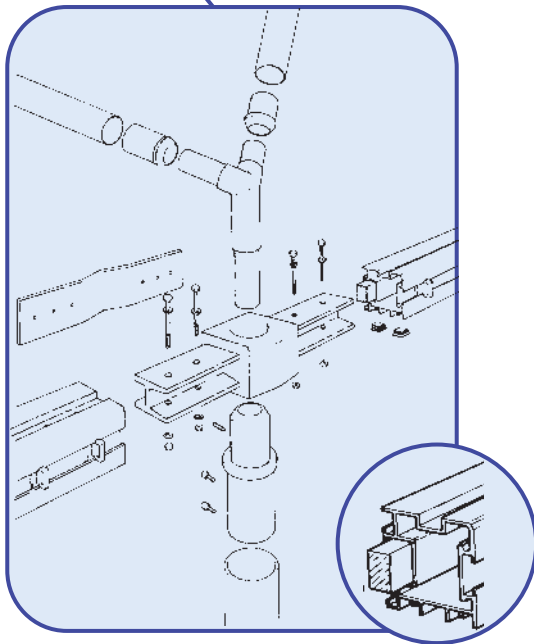

FESTIVAL

FESTIVAL

A=B (cm)	H1 (cm)	H2 (cm)	AREA (m ²)	A=B (cm)	H1 (cm)	H2 (cm)	AREA (m ²)
800	250-300	195	64	1000	250-300	235	100
				1200	250-300	275	144

A (cm)	B (cm)	H1 (cm)	H2 (cm)	AREA (m ²)	A (cm)	B (cm)	H1 (cm)	H2 (cm)	AREA (m ²)
400	800	250-300	195	32	500	1000	250-300	235	50
					600	1200	250-300	275	72

JUNCTION FILLER
COPRIFESSURA

KIT FOR MODULES CONNECTION
KIT UNIONE MODULI

CENTRAL JOINT
GIUNTO CENTRALE

Shapes - Forme

Square and rectangular.
Forma quadrata e rettangolare.

The cover of all models of the Basic Range is always placed inside the structure.
In tutti i modelli della gamma base il telo è sempre posizionato all'interno della struttura.

SILVER

Summer

FESTIVAL

The junction system varies according to the model.

Il sistema di unione è diverso a seconda del modello.

Side Walls - Pareti laterali

PVC fabric walls, with or without windows, with strap closing system.