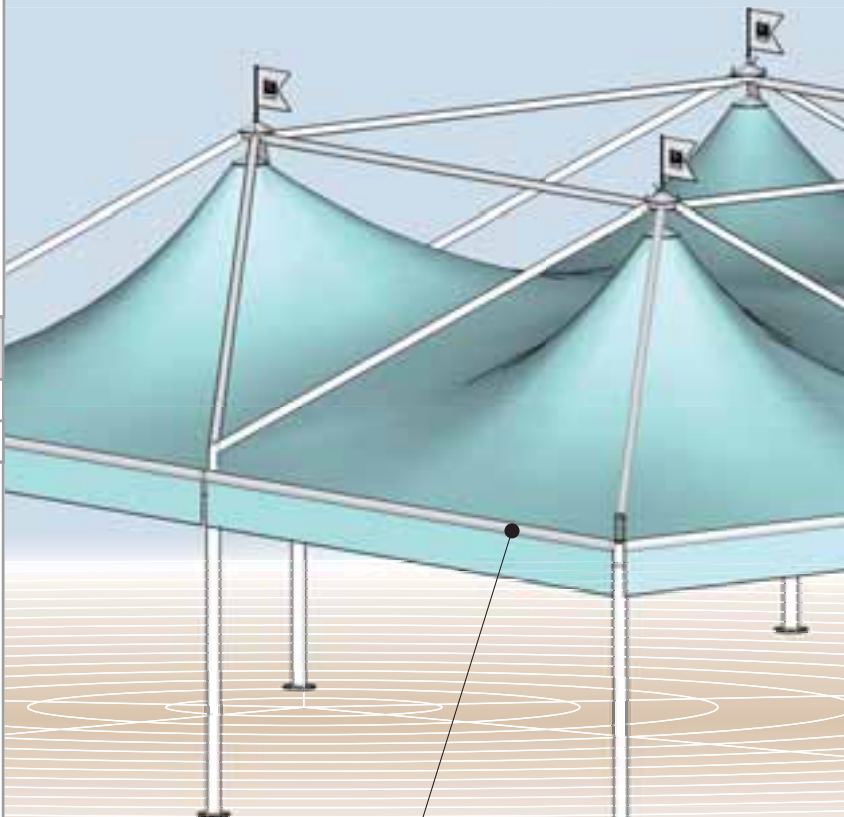

FESTIVAL

FESTIVAL

A=B (cm)	H1 (cm)	H2 (cm)	AREA (m ²)	A=B (cm)	H1 (cm)	H2 (cm)	AREA (m ²)
800	250-300	195	64	1000	250-300	235	100
				1200	250-300	275	144

A (cm)	B (cm)	H1 (cm)	H2 (cm)	AREA (m ²)	A (cm)	B (cm)	H1 (cm)	H2 (cm)	AREA (m ²)
400	800	250-300	195	32	500	1000	250-300	235	50
					600	1200	250-300	275	72

JUNCTION FILLER
COPRIFESSURA

KIT FOR MODULES CONNECTION
KIT UNIONE MODULI

CENTRAL JOINT
GIUNTO CENTRALE

Shapes - Forme

Square and rectangular.
Forma quadrata e rettangolare.

The cover of all models of the Basic Range is always placed inside the structure.
In tutti i modelli della gamma base il telo è sempre posizionato all'interno della struttura.

SILVER

Summer

FESTIVAL

The junction system varies according to the model.

Il sistema di unione è diverso a seconda del modello.

Side Walls - Pareti laterali

PVC fabric walls, with or without windows, with strap closing system.

Pareti in tessuto PVC, con o senza finestre, con cinghiette laterali di chiusura.

“Straps” model: pvc sliding side closing
Chiusura scorrevole mod. “Cinghietta” in telo pvc

“Ermetica” model: rigid sliding side closing
Chiusura scorrevole rigida modello “Ermetica”