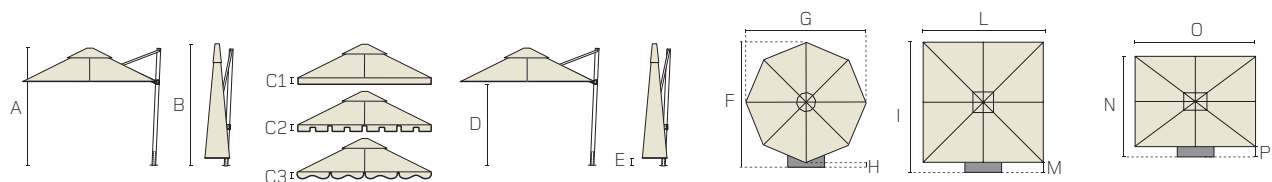

telaio
 frame
 Gestell
 armature

							art. B20 + art. B30	art. B57	art. B59	
	A									
					4 bars	7 bars	115x76x6,5 h cm	50x50x11 cm		23x26x1 h cm
Ø 350 cm	8	art. D01					(220 cm)	4 x		
300x300 cm	8	art. D02					(260 cm)	4 x		
350x350 cm	8	art. D03					(300 cm)	4 x		
400x400 cm	8	art. D04					(330 cm)	4 x		
300x400 cm	8	art. D05					(310 cm)	4 x		

 20x35 mm - sp. 2 mm

	A	B	C1/2/3	D	E	F/G/H	I/L/M	N/O/P
Ø 350 cm	291 cm	298 cm	30 cm	225 cm	119 cm	394/350/68 cm	-	-
300x300 cm	292 cm	291 cm	30 cm	218 cm	72 cm	-	365/300/65 cm	-
350x350 cm	311 cm	311 cm	30 cm	226 cm	50 cm	-	418/350/68 cm	-
400x400 cm	331 cm	319 cm	30 cm	236 cm	27 cm	-	464/400/63 cm	-
300x400 cm	303 cm	298 cm	30 cm	224 cm	32 cm	-	-	364/400/65 cm