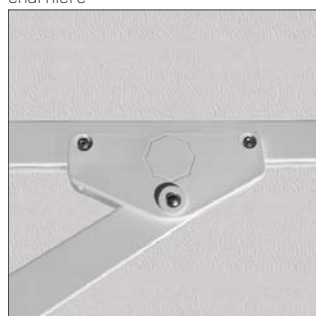

DE

- Ampelschirm mit Gestell aus pulverbeschichtetem Aluminium und Einziehbarer Verschluss
- Streben aus pulverbeschichtetem Aluminium
- verzinkte und pulverbeschichtete Stahlbestandteile
- Edelstahlbolzen
- Öffnungssystem mit Kurbel
- Stoff und Saum aus düsengefärbter Acrylfaser
- Windkamin mit Alu-Struktur
- Standrahmen aus verzinktem und pulverbeschichtetem Stahl mit Betonplatten (optional)
- **Zubehör S. 44**

FR

- armature en aluminium verni avec ouverture à repoussage et fermeture escamotable
- baleines en aluminium verni
- parties en acier galvanisé verni
- bullonerie en inox
- ouverture par treuil
- tissu et bordure en acrylique teinté masse
- soufflet de décompression avec structure en aluminium
- base en acier galvanisé verni et dalles en ciment (en option)
- **accessoires p. 44**

 20x35 mm - sp. 2 mm

	A	B	C1/2/3	D	E	F/G/H	I/L/M	N/O/P
Ø 350 cm	291 cm	298 cm	30 cm	225 cm	119 cm	394/350/68 cm	-	-
300x300 cm	292 cm	291 cm	30 cm	218 cm	72 cm	-	365/300/65 cm	-
350x350 cm	311 cm	311 cm	30 cm	226 cm	50 cm	-	418/350/68 cm	-
400x400 cm	331 cm	319 cm	30 cm	236 cm	27 cm	-	464/400/63 cm	-
300x400 cm	303 cm	298 cm	30 cm	224 cm	32 cm	-	-	364/400/65 cm

- Ø 60x120 mm - sp. 5 mm (1)
- Ø 25x100 mm - sp. 1,8 mm (2)
- Ø 110x140 mm - sp. 4,2 mm (3)

cerniera
hinge
Scharnier
charnière

barre integrate LED bianco dinamico
integrated dynamic white LED bars
integrierte LED-Leisten mit dimmbarem Weiß
barres à LED intégrées en blanc dynamique