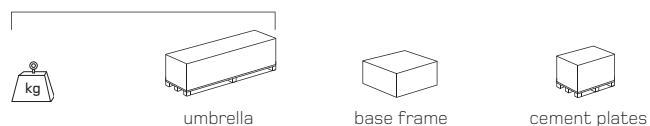

telaio
 frame
 Gestell
 armature

							art. B20 + art. B30	art. B57	art. B59	
	A									
					4 bars	7 bars	115x76x6,5 h cm	50x50x11 cm		23x26x1 h cm
Ø 350 cm	8	art. D01					(220 cm)	4 x		
300x300 cm	8	art. D02					(260 cm)	4 x		
350x350 cm	8	art. D03					(300 cm)	4 x		
400x400 cm	8	art. D04					(330 cm)	4 x		
300x400 cm	8	art. D05					(310 cm)	4 x		

 20x35 mm - sp. 2 mm

	A	B	C1/2/3	D	E	F/G/H	I/L/M	N/O/P
Ø 350 cm	291 cm	298 cm	30 cm	225 cm	119 cm	394/350/68 cm	-	-
300x300 cm	292 cm	291 cm	30 cm	218 cm	72 cm	-	365/300/65 cm	-
350x350 cm	311 cm	311 cm	30 cm	226 cm	50 cm	-	418/350/68 cm	-
400x400 cm	331 cm	319 cm	30 cm	236 cm	27 cm	-	464/400/63 cm	-
300x400 cm	303 cm	298 cm	30 cm	224 cm	32 cm	-	-	364/400/65 cm