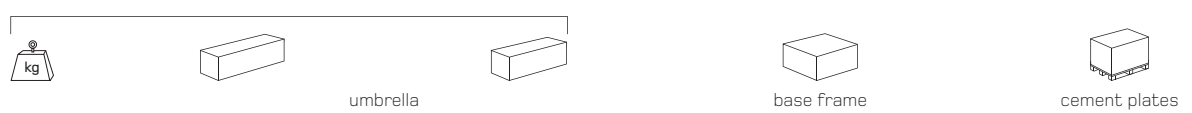

telaio  
frame  
Gestell  
armature

sistema di aggancio  
fastening system  
Verbindungssystem  
système d'accrochement

				art. B20 + art. B30		art. B57		art. B59	
		4 bars		full bars		base		base to be fixed 23x26x1 h cm	
Ø 350 cm	8	art. EF01			(260 cm)		4 x		
300x300 cm	8	art. EF02			(280 cm)		4 x		
350x350 cm	8	art. EF03			(320 cm)		4 x		
400x400 cm	8	art. EF04			(360 cm)		4 x		
200x300 cm	6	art. EF05	-		(250 cm)		4 x		
300x400 cm	8	art. EF06			(320 cm)		4 x		

20x35 mm - sp. 2 mm

	A	B1/2/3	C	D	E/F/G	H/I/L	M/N/O	P/Q/R
Ø 350 cm	315 cm	30 cm	223 cm	110 cm	406/350/56 cm	-	-	-
300x300 cm	322 cm	30 cm	234 cm	84 cm	-	371/300/71 cm	-	-
350x350 cm	325 cm	30 cm	231 cm	51 cm	-	405/350/55 cm	-	-
400x400 cm	354 cm	30 cm	249 cm	42 cm	-	460/400/60 cm	-	-
200x300 cm	278 cm	27 cm	207 cm	75 cm	-	-	279/300/21 cm	-
300x400 cm	327 cm	30 cm	237 cm	51 cm	-	-	-	371/400/29 cm