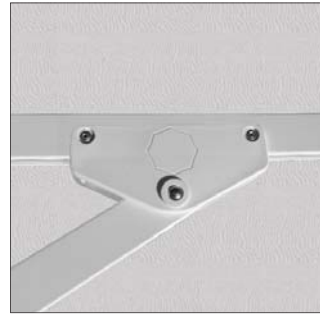

cerniera
hinge
Scharnier
charnière