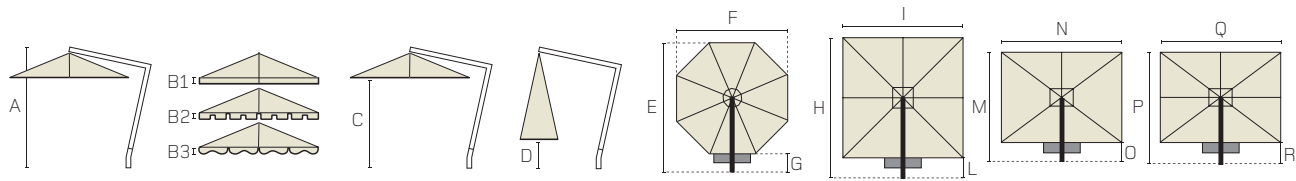

telaio  
frame  
Gestell  
armature

sistema di aggancio  
fastening system  
Verbindungssystem  
système d'accrochement

				art. B20 + art. B30		art. B57		art. B59	
		4 bars		full bars		base		base to be fixed 23x26x1 h cm	
Ø 350 cm	8	art. EF01			(260 cm)		4 x		
300x300 cm	8	art. EF02			(280 cm)		4 x		
350x350 cm	8	art. EF03			(320 cm)		4 x		
400x400 cm	8	art. EF04			(360 cm)		4 x		
200x300 cm	6	art. EF05	-		(250 cm)		4 x		
300x400 cm	8	art. EF06			(320 cm)		4 x		

20x35 mm - sp. 2 mm

	A	B1/2/3	C	D	E/F/G	H/I/L	M/N/O	P/Q/R
Ø 350 cm	315 cm	30 cm	223 cm	110 cm	406/350/56 cm	-	-	-
300x300 cm	322 cm	30 cm	234 cm	84 cm	-	371/300/71 cm	-	-
350x350 cm	325 cm	30 cm	231 cm	51 cm	-	405/350/55 cm	-	-
400x400 cm	354 cm	30 cm	249 cm	42 cm	-	460/400/60 cm	-	-
200x300 cm	278 cm	27 cm	207 cm	75 cm	-	-	279/300/21 cm	-
300x400 cm	327 cm	30 cm	237 cm	51 cm	-	-	-	371/400/29 cm