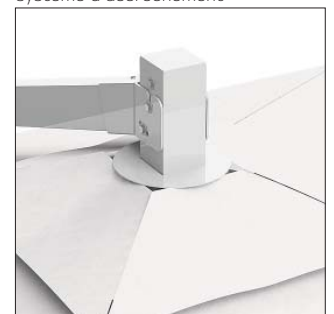

## colours

telaio nei colori bianco, antracite o RAL a scelta  
frame available in white, anthracite or optional RAL  
Gestellfarben: Weiß, Antrazit oder RAL-Farben nach Wahl  
armature disponible en blanc, anthracite et RAL au choix

telaio  
frame  
Gestell  
armature

sistema di aggancio  
fastening system  
Verbindungssystem  
système d'accrochement

				art. B20 + art. B30		art. B57		art. B59	
		4 bars		full bars		base		base to be fixed 23x26x1 h cm	
Ø 350 cm	8	art. EF01			(260 cm)		4 x		
300x300 cm	8	art. EF02			(280 cm)		4 x		
350x350 cm	8	art. EF03			(320 cm)		4 x		
400x400 cm	8	art. EF04			(360 cm)		4 x		
200x300 cm	6	art. EF05	-		(250 cm)		4 x		
300x400 cm	8	art. EF06			(320 cm)		4 x		