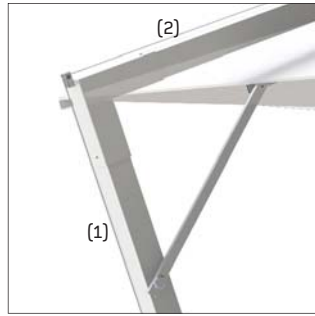

kg	umbrella	base frame	cement plates	
Ø 350 cm	kg. 43,00	33x250x33 h cm	12x252x33 h cm	117x82x8 h cm	100x120x40 h cm
300x300 cm	kg. 42,00	33x250x33 h cm	12x265x33 h cm	117x82x8 h cm	100x120x40 h cm
350x350 cm	kg. 46,00	33x325x33 h cm	12x282x33 h cm	117x82x8 h cm	100x120x40 h cm
400x400 cm	kg. 50,00	33x325x33 h cm	12x282x33 h cm	117x82x8 h cm	100x120x40 h cm
200x300 cm	kg. 34,00	33x250x33 h cm	12x252x33 h cm	117x82x8 h cm	100x120x30 h cm
300x400 cm	kg. 45,00	33x250x33 h cm	12x265x33 h cm	117x82x8 h cm	100x120x40 h cm

Ø 92x92 mm - sp. 2,2 mm (1)/(2)