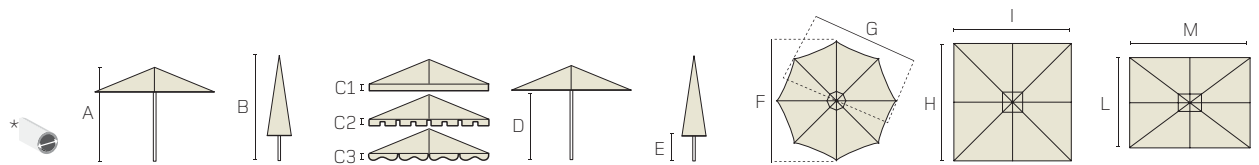

sistema telescopico di apertura  
 telescopic opening system  
 Teleskopöffnung System  
 système télescopique d'ouverture

cerniera  
 hinge  
 Scharnier  
 charnière

barre integrate LED bianco dinamico  
 integrated dynamic white LED bars  
 integrierte LED-Leisten mit dimmbarem Weiß  
 barres à LED intégrées en blanc dynamique

 20x35 mm - sp. 2 mm

		A	B	C1/2/3	D	E	F/G	H/I	L/M
Ø 300 cm	75 mm	273 cm	336 cm	30 cm	215 cm	182 cm	300/277		
Ø 350 cm	75 mm	286 cm	349 cm	30 cm	218 cm	168 cm	350/323		
Ø 400 cm	75 mm	291 cm	362 cm	30 cm	221 cm	156 cm	400/370	-	-
Ø 450 cm	75 mm	303 cm	394 cm	30 cm	225 cm	162 cm	450/416	-	-
Ø 500 cm	75 mm	322 cm	413 cm	30 cm	235 cm	155 cm	500/462	-	-
300x300 cm	75 mm	283 cm	334 cm	30 cm	219 cm	119 cm	-	300/300 cm	-
350x350 cm	75 mm	290 cm	350 cm	30 cm	221 cm	100 cm	-	350/350 cm	-
400x400 cm	75 mm	310 cm	379 cm	30 cm	230 cm	91 cm	-	400/400 cm	-
450x450 cm	75 mm	313 cm	420 cm	30 cm	225 cm	97 cm	-	450/450 cm	-
250x350 cm	75 mm	282 cm	349 cm	30 cm	222 cm	132 cm	-	-	250/350 cm
300x400 cm	75 mm	282 cm	361 cm	30 cm	217 cm	109 cm	-	-	300/400 cm
350x450 cm	75 mm	304 cm	372 cm	30 cm	227 cm	83 cm	-	-	350/450 cm
400x500 cm	75 mm	292 cm	403 cm	30 cm	220 cm	81 cm	-	-	400/500 cm