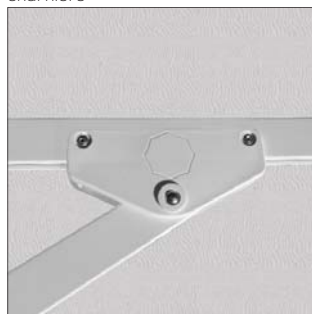

## colours

telaio nei colori bianco, antracite o RAL a scelta  
 frame available in white, anthracite or optional RAL  
 Gestellfarben: Weiß, Antrazit oder RAL-Farben nach Wahl  
 armature disponible en blanc, anthracite et RAL au choix

sistema telescopico di apertura  
 telescopic opening system  
 Teleskopöffnung System  
 système télescopique d'ouverture

cerniera  
 hinge  
 Scharnier  
 charnière

barre integrate LED bianco dinamico  
 integrated dynamic white LED bars  
 integrierte LED-Leisten mit dimmbarem Weiß  
 barres à LED intégrées en blanc dynamique