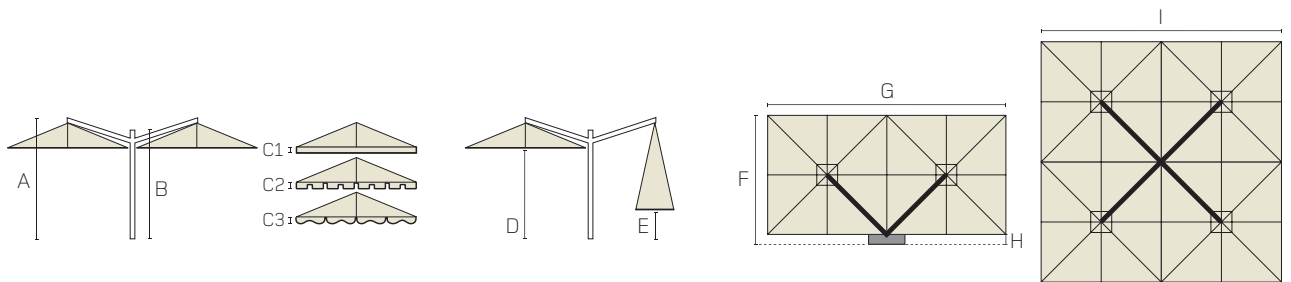

DE

- vertikaler Mast aus verzinktem und pulverbeschichtetem Stahl
- horizontaler Mast aus pulverbeschichtetem Aluminium
- Streben aus pulverbeschichtetem Aluminium
- verzinkte und pulverbeschichtete Stahlbestandteile
- Edelstahlbolzen
- Öffnungssystem mit Kurbeln
- Stoff und Saum aus düsengefärbter Acrylfaser
- Windkamin
- Standrahmen aus verzinktem und pulverbeschichtetem Stahl mit Betonplatten (optional)
- Zubehör S. 44

telaio
 frame
 Gestell
 armature

							art. B21 + art. B31	art. B58	art. B56		
											
				8/16 bars	16/32 bars		cover with zip	base kg 42 107x107x19 h cm	plate kg 42 50x50x7 h cm	underground base 45x45x1 h cm	base to be fixed 45x45x1 h cm
300x600 cm	8	art. OL01					(280 cm)		8 x		
350x700 cm	8	art. OL02					(320 cm)		8 x		
400x800 cm	8	art. OL03					(360 cm)		8 x		
600x600 cm	8	art. OL04					(280 cm)		8 x		
700x700 cm	8	art. OL05					(320 cm)		8 x		
800x800 cm	8	art. OL06					(360 cm)		*12 x		

 20x35 mm - sp. 2 mm

* for 800x800 cm only: 8x  50x50x7 h cm (kg 42) + 4x  50x50x10 h cm (kg 55)

	A	B	C1/2/3	D	E	F/G/H	I
300x600 cm	307 cm	281 cm	30 cm	220 cm	68 cm	361/615/60 cm	-
350x700 cm	318 cm	281 cm	30 cm	224 cm	44 cm	412/717/64 cm	-
400x800 cm	337 cm	311 cm	30 cm	232 cm	25 cm	462/817/62 cm	-
600x600 cm	307 cm	281 cm	30 cm	220 cm	68 cm	-	615 cm
700x700 cm	318 cm	281 cm	30 cm	224 cm	44 cm	-	717 cm
800x800 cm	337 cm	311 cm	30 cm	232 cm	25 cm	-	817 cm