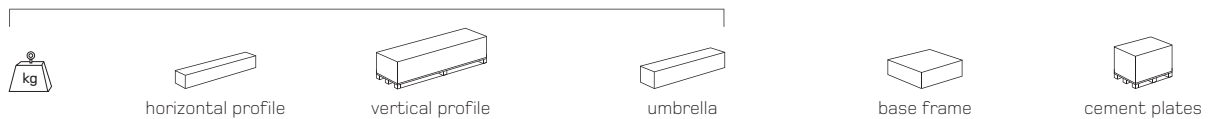

telaio
 frame
 Gestell
 armature

							art. B21 + art. B31	art. B58	art. B56		
											
				8/16 bars	16/32 bars		cover with zip	base kg 42 107x107x19 h cm	plate kg 42 50x50x7 h cm	underground base 45x45x1 h cm	base to be fixed 45x45x1 h cm
300x600 cm	8	art. OL01					(280 cm)		8 x		
350x700 cm	8	art. OL02					(320 cm)		8 x		
400x800 cm	8	art. OL03					(360 cm)		8 x		
600x600 cm	8	art. OL04					(280 cm)		8 x		
700x700 cm	8	art. OL05					(320 cm)		8 x		
800x800 cm	8	art. OL06					(360 cm)		*12 x		

 20x35 mm - sp. 2 mm

* for 800x800 cm only: 8x  50x50x7 h cm (kg 42) + 4x  50x50x10 h cm (kg 55)

	A	B	C1/2/3	D	E	F/G/H	I
300x600 cm	307 cm	281 cm	30 cm	220 cm	68 cm	361/615/60 cm	-
350x700 cm	318 cm	281 cm	30 cm	224 cm	44 cm	412/717/64 cm	-
400x800 cm	337 cm	311 cm	30 cm	232 cm	25 cm	462/817/62 cm	-
600x600 cm	307 cm	281 cm	30 cm	220 cm	68 cm	-	615 cm
700x700 cm	318 cm	281 cm	30 cm	224 cm	44 cm	-	717 cm
800x800 cm	337 cm	311 cm	30 cm	232 cm	25 cm	-	817 cm